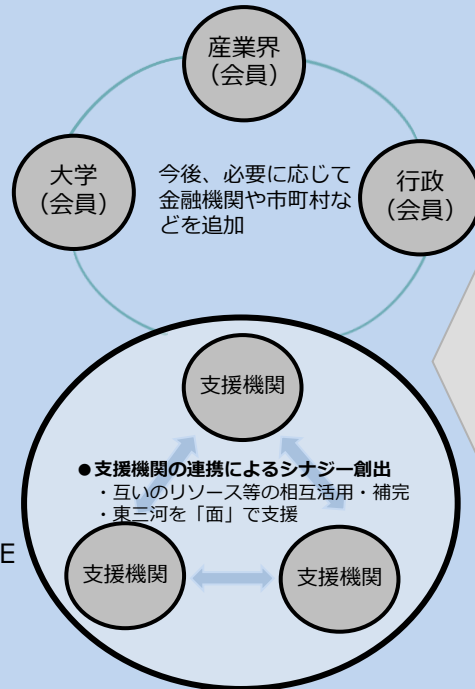

東三河スタートアップ推進協議会

■ 目的 東三河地域発のスタートアップの創出、東三河地域に適したスタートアップエコシステム*の形成

* 当面の中心テーマを「農業・食」として、スタートアップを支援の対象とし、新事業創出の活性化により、起業家を継続的に生み出す仕組みをいう。
なお、ここでいうスタートアップとは、革新的なビジネスモデルを用いて急成長を目指す企業及びその創業者、並びにその候補者であって、企業内起業家、第二創業者及び地域課題を起業により解決しようとする者をいう。

1. ## ■ 活動内容
2. ・ 東三河でのスタートアップの創出・育成の機運醸成
   - ・ 愛知県が設置する「STATION Ai」との連携
   - ・ 東三河にあるスタートアップ支援機関同士の相互活用によるシナジー創出
   - ・ 東三河のスタートアップの域外展開への支援、域外のスタートアップ等との交流及び誘引
   - ・ 各支援機関のイベントや、推進協議会の活動に関する広報及び情報発信

東三河スタートアップ推進協議会

設立日 2021年10月7日

会長 神野吾郎

事務局 (株)サイエンス・クリエイト

電話 0532-44-1111

<会員>

- ・ 東三河広域経済連合会
- ・ イノチオホールディングス(株)
- ・ (株)サイエンス・クリエイト
- ・ 中部ガス不動産(株)
- ・ 武蔵精密工業(株)
- ・ 豊橋技術科学大学
- ・ 東三河広域連合
- ・ 豊橋市

<スタートアップ支援機関>

- ・ Startup Garage
- ・ emCAMPUS STUDIO
- ・ MUSASHi Innovation Lab CLUE

※協議会のもとに部会を設置し、各種取組等は部会が主導的に推進